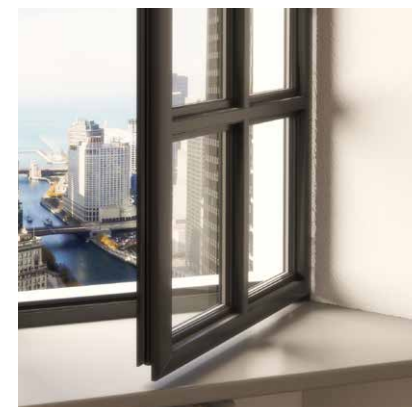

LUCE È ANCHE IRON

INGLESINE

LUCE IRON, disponibile anche con inglesine, è una soluzione elegante e raffinata che richiama uno stile tradizionale; apprezzata nei contesti architettonici più classici o in stile industriale.