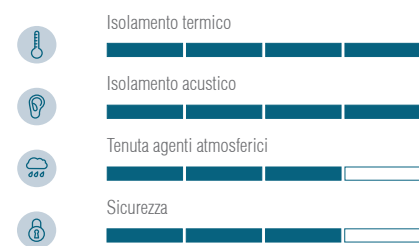

CAPPETTA CON COVER

La cover in alluminio in tinta con il serramento copre i fori esterni di drenaggio acqua e condensa della finestra, garantendo la massima cura dei dettagli.

1

INVISIO GOLD

INVISIO PLATINUM