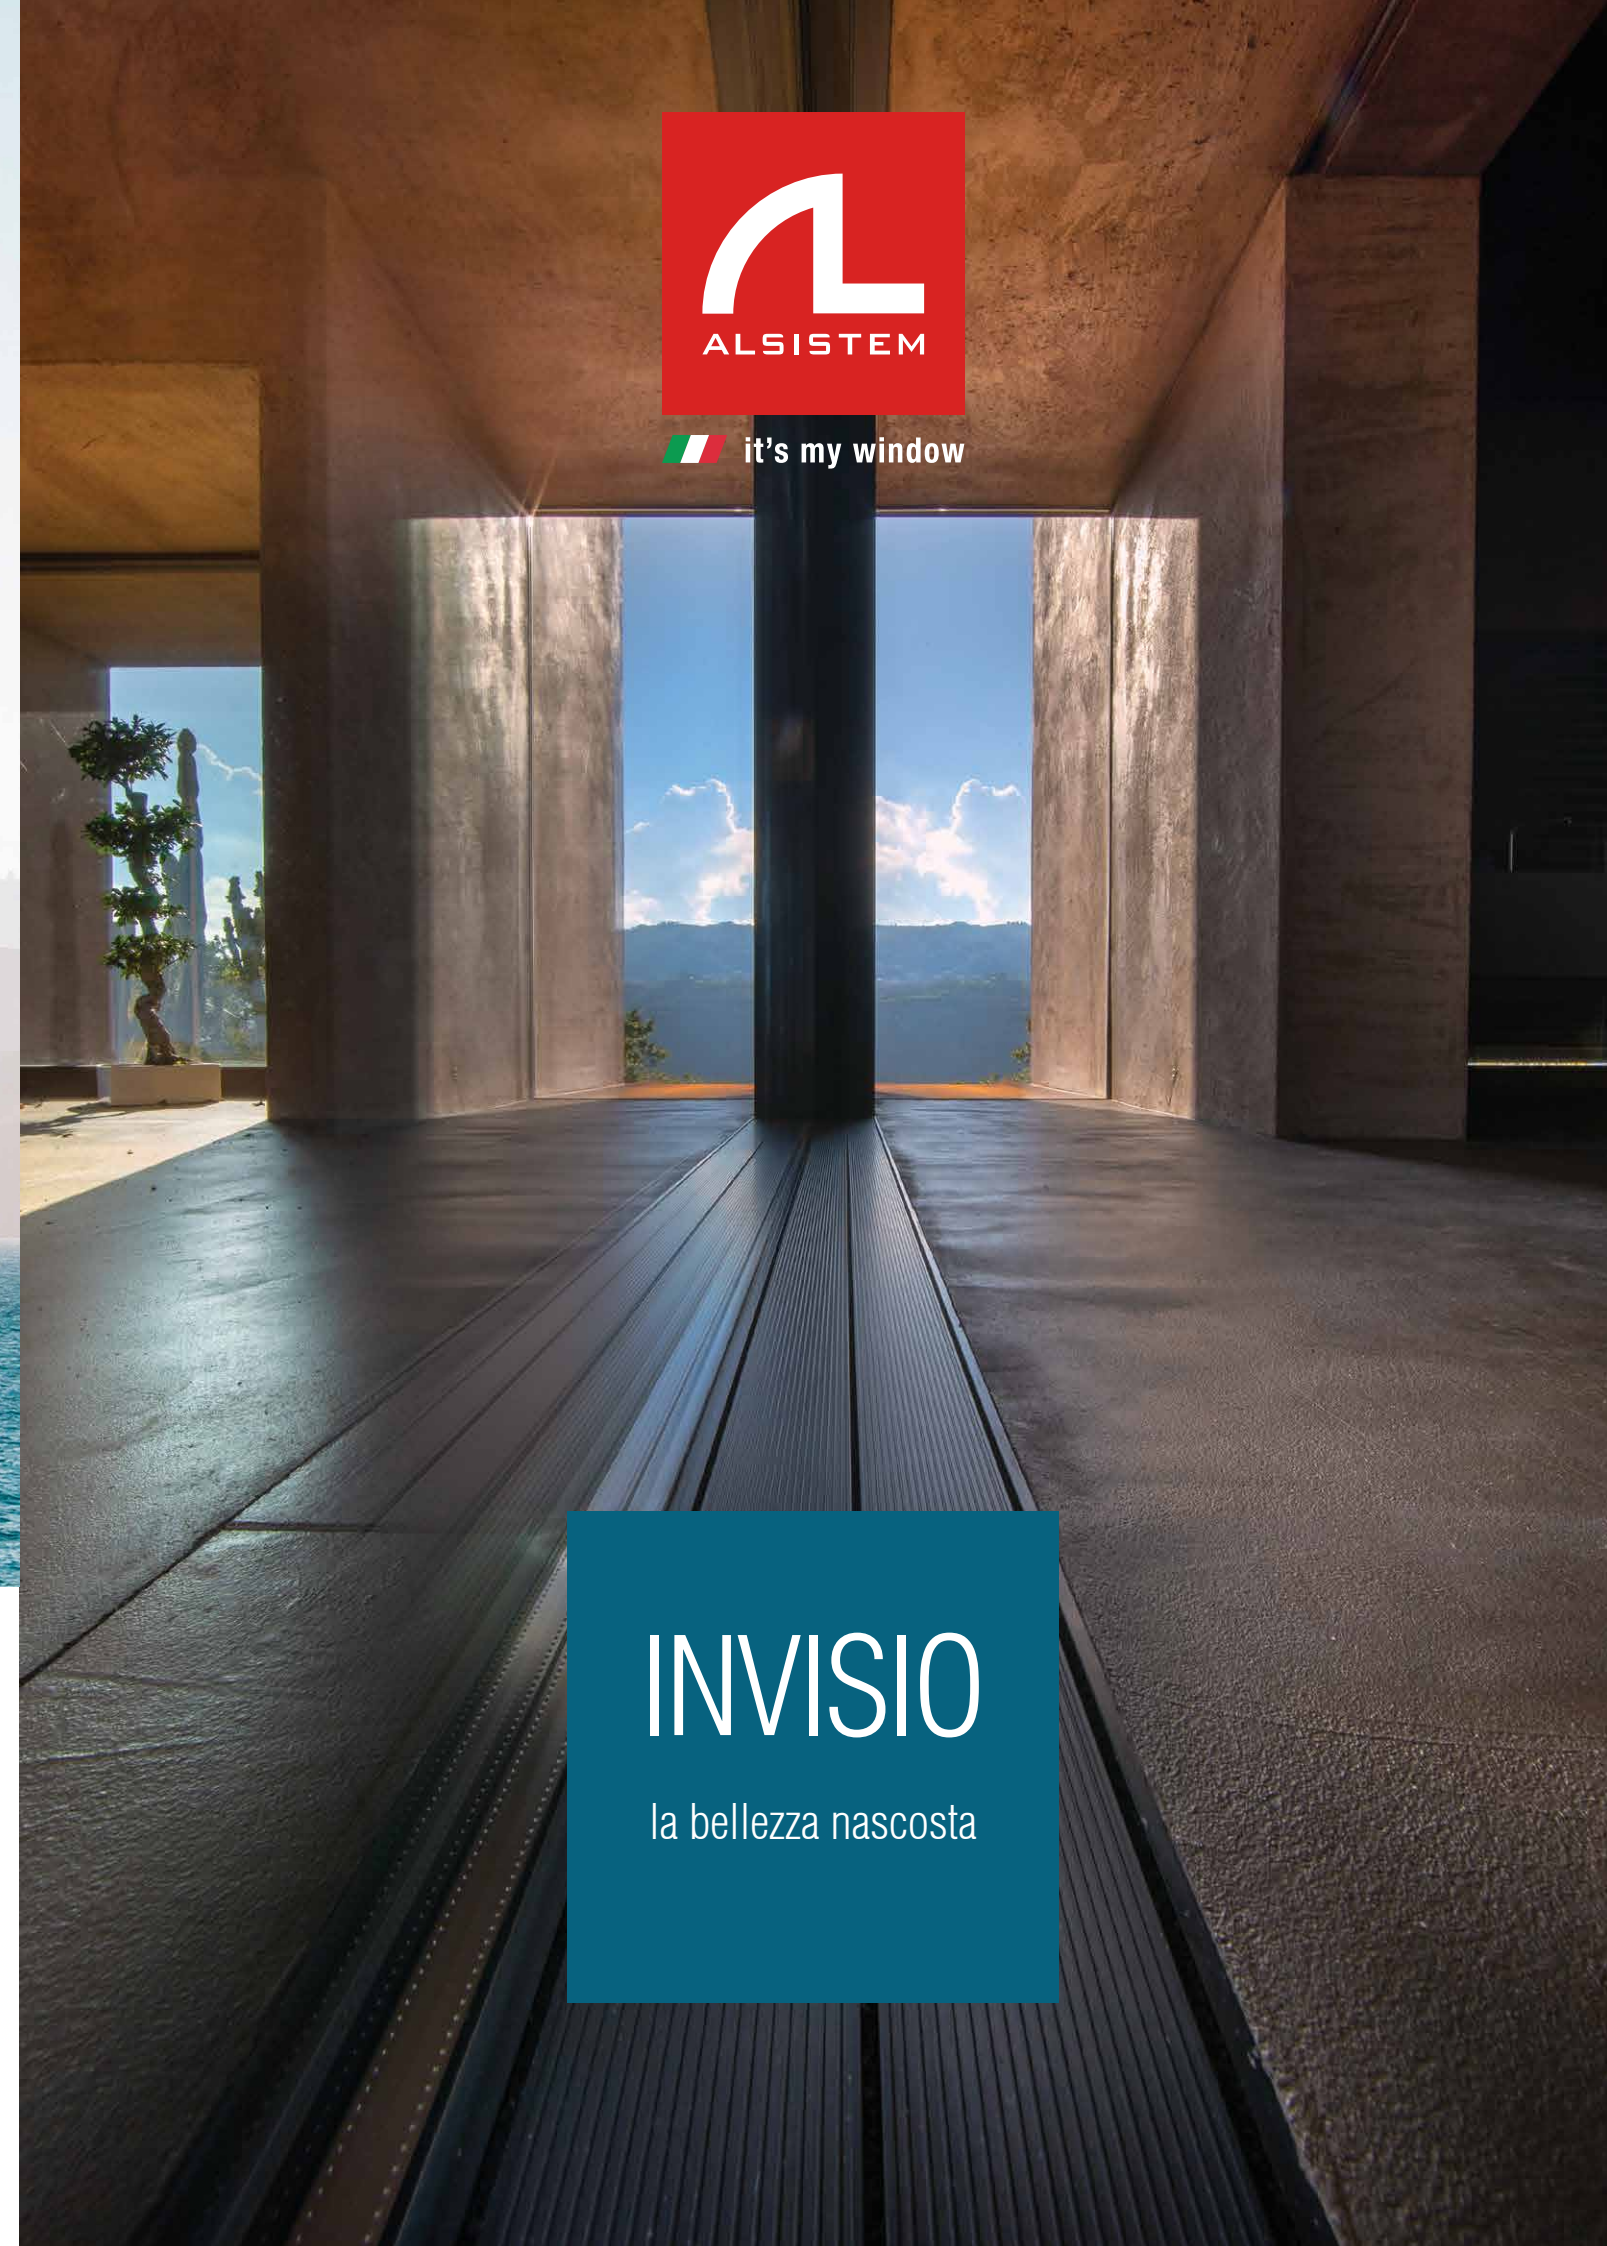

DOTAZIONI DI SERIE E SOLUZIONI

MANIGLIE AURORA

È possibile scegliere tra la tradizionale maniglia martellina ed EXENS, la maniglia innovativa senza cassa. Entrambe le soluzioni coniugano funzionalità ed estetica grazie ai profili sobri ed eleganti della linea Aurora.

CERNIERA A SCOMPARSA SECRET

Cerniera a scomparsa SECRET per anta ed anta ribalta con rotazione fino a 180° per l'apertura totale della finestra. Capacità portante fino a 150kg per anta.

PRESTAZIONI

Il taglio termico nel cuore della finestra assicura un ottimo isolamento termico e un efficace abbattimento acustico, la soluzione perfetta per migliorare il benessere e la qualità della vita indoor.

CAPPETTA CON COVER

La cover in alluminio in tinta con il serramento copre i fori esterni di drenaggio acqua e condensa della finestra, garantendo la massima cura dei dettagli.

1

INVISIO GOLD

INVISIO PLATINUM

INVISIO
la bellezza nascosta

Vai sul sito alsistem.com e trova il partner più vicino a te.

it's my window

INVISIO
la bellezza nascosta

Sede Legale
S.S. Varesina, 2
22078 Turate - CO

alsistem.com

Engineering
Via Monte Rosa
(angolo via Clerici)
21040 Gerenzano - VA
T. +39 02 9688496

info@alsistem.com

pk&arcstudio.it