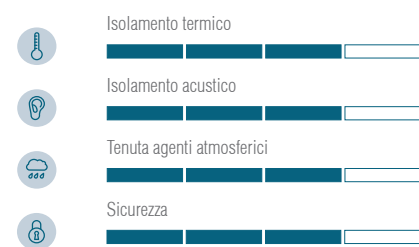

DOTAZIONI DI SERIE E SOLUZIONI

MANIGLIE AURORA

È possibile scegliere tra la tradizionale maniglia martellina ed EXENS, la maniglia innovativa senza cassa. Entrambe le soluzioni coniugano funzionalità ed estetica grazie ai profili sobri ed eleganti della linea Aurora.

CERNIERA A SCOMPARSA SECRET

Cerniera a scomparsa SECRET per anta ed anta ribalta con rotazione fino a 180° per l'apertura totale della finestra. Capacità portante fino a 150kg per anta.

PRESTAZIONI

Il taglio termico nel cuore della finestra assicura un ottimo isolamento termico e un efficace abbattimento acustico, la soluzione perfetta per migliorare il benessere e la qualità della vita indoor.

CAPPETTA CON COVER

La cover in alluminio in tinta con il serramento copre i fori esterni di drenaggio acqua e condensa della finestra, garantendo la massima cura dei dettagli.

1

INVISIO GOLD

INVISIO PLATINUM