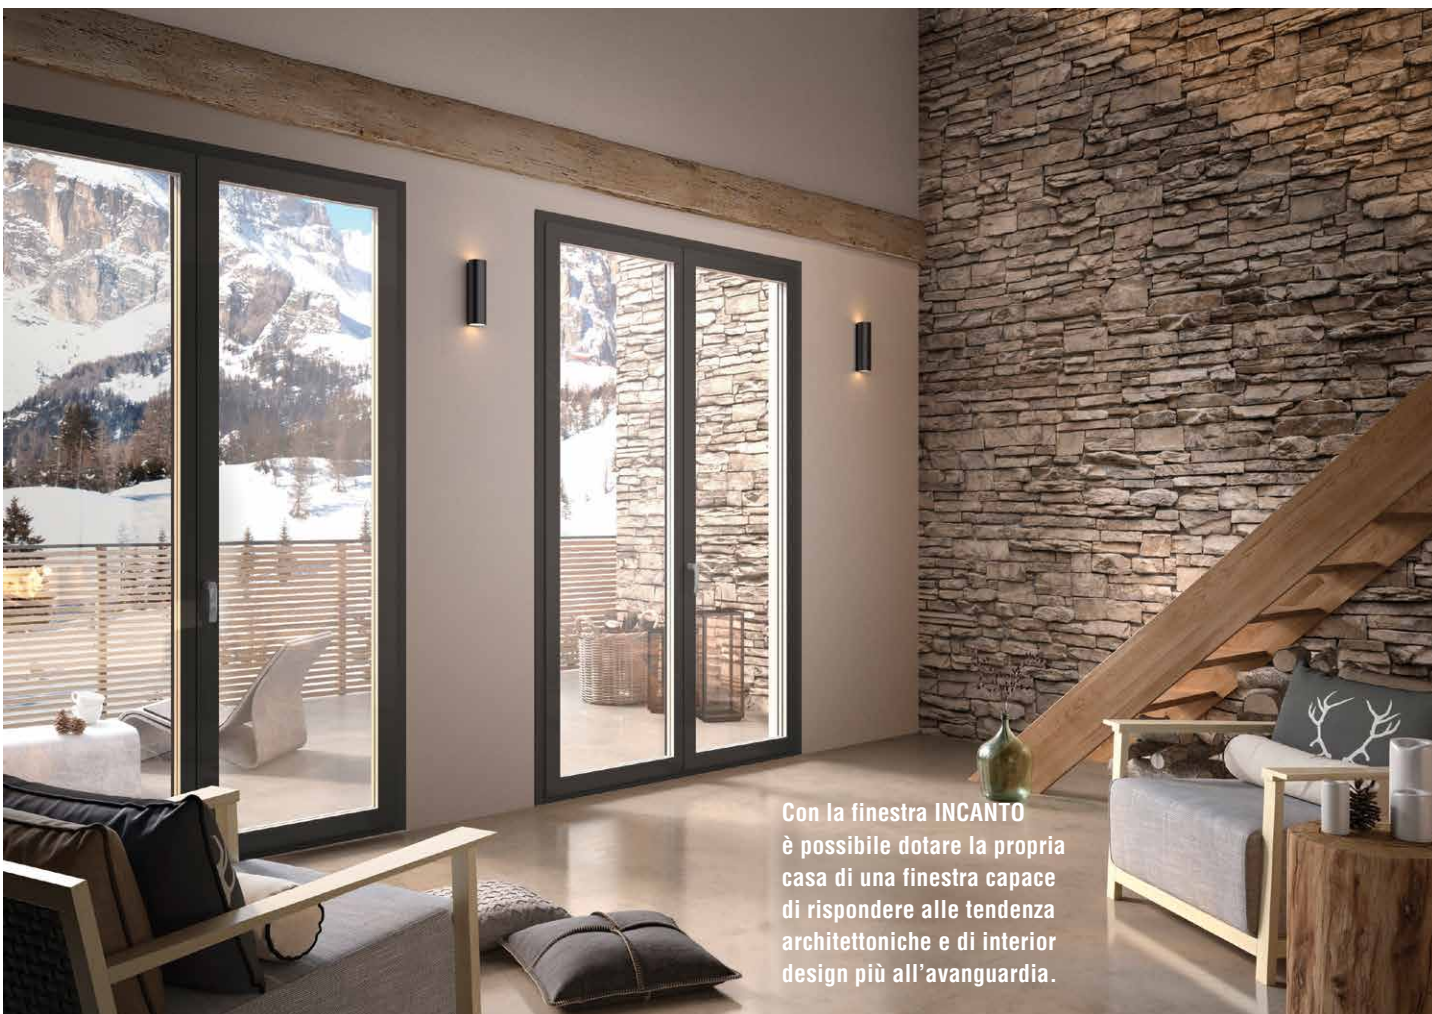

La finestra INCANTO sposa l'innata eleganza del vetro che sa conferire leggerezza e delicatezza all'ambiente e la robustezza strutturale di ultima generazione. Raffinatezza e comfort in un solo straordinario prodotto.

Con la finestra INCANTO è possibile dotare la propria casa di una finestra capace di rispondere alle tendenze architettoniche e di interior design più all'avanguardia.

INCANTO

la magia del vetro

Vai sul sito alsistem.com e trova il partner più vicino a te.

La sobrietà delle linee estetiche dell'alluminio assicurano un'immagine raffinata anche alla facciata esterna dell'edificio.

1

DOTAZIONI DI SERIE E SOLUZIONI

MANIGLIA EXENS AURORA
Lo stile è innovativo e minimale, massima eleganza: senza cassa da rivestire, ciò che rimane è solo l'impugnatura. La maniglia con rotazione a 90°, 135° e 180° consente l'apertura a battente, anta-ribalta e microventilazione.