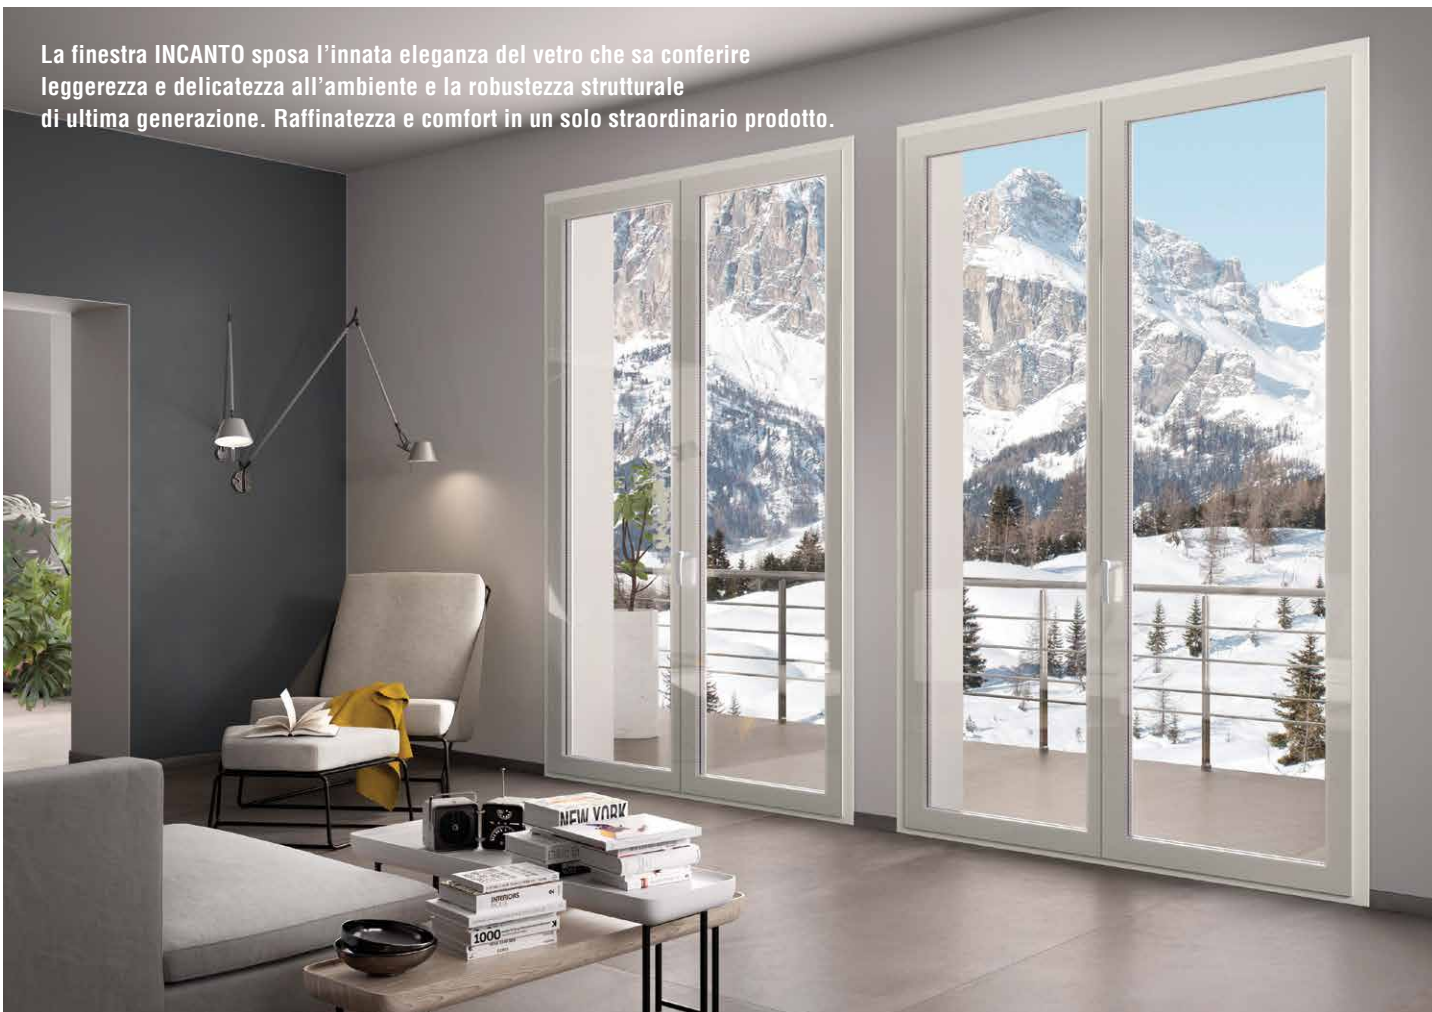

La finestra INCANTO sposa l'innata eleganza del vetro che sa conferire leggerezza e delicatezza all'ambiente e la robustezza strutturale di ultima generazione. Raffinatezza e comfort in un solo straordinario prodotto.

Con la finestra INCANTO è possibile dotare la propria casa di una finestra capace di rispondere alle tendenze architettoniche e di interior design più all'avanguardia.

INCANTO

la magia del vetro

Vai sul sito alsistem.com e trova il partner più vicino a te.

La sobrietà delle linee estetiche dell'alluminio assicurano un'immagine raffinata anche alla facciata esterna dell'edificio.

1

DOTAZIONI DI SERIE E SOLUZIONI

MANIGLIA EXENS AURORA
Lo stile è innovativo e minimale, massima eleganza: senza cassa da rivestire, ciò che rimane è solo l'impugnatura. La maniglia con rotazione a 90°, 135° e 180° consente l'apertura a battente, anta-ribalta e microventilazione.