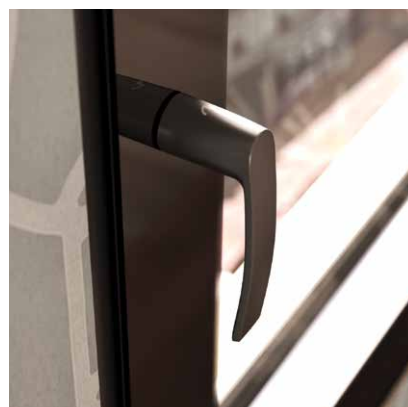

IL SISTEMA

TUTTO VETRO

INCANTO

Guarda il video

il vetro diventa **protagonista**

DESIGN

Gli elementi strutturali interni risultano celati dalla sobrietà e dall'eleganza del vetro al quale viene direttamente applicata la maniglia EXENS.

La sobrietà delle linee estetiche dell'alluminio assicurano un'immagine raffinata anche alla facciata esterna dell'edificio.

1

DOTAZIONI DI SERIE E SOLUZIONI

MANIGLIA EXENS AURORA
Lo stile è innovativo e minimale, massima eleganza: senza cassa da rivestire, ciò che rimane è solo l'impugnatura. La maniglia con rotazione a 90°, 135° e 180° consente l'apertura a battente, anta-ribalta e microventilazione.

CERNIERA A SCOMPARSA SECRET

La cerniera a scomparsa SECRET per anta ed anta ribalta si caratterizza per la ferramenta integrata alla finestra e all'esterno non è visibile alcun accessorio.

CAPPETTA CON COVER

La cover in alluminio in tinta con il serramento copre i fori esterni di drenaggio d'acqua e condensa della finestra, garantendo la massima cura dei dettagli.

2

PRESTAZIONI

Il taglio termico nel cuore della finestra assicura un ottimo isolamento termico proteggendoti dalle temperature più estreme, garantendo il comfort in casa ed il benessere delle persone che la abitano sia in inverno sia in estate. Grazie al triplo vetro offre anche un ottimo abbattimento acustivo.

3

INCANTO