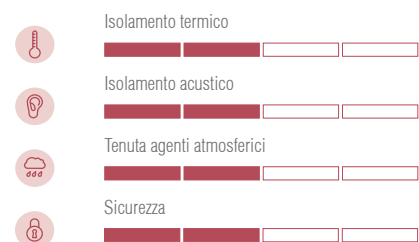

DESIGN

La finestra ARMONIA-S è disponibile in diverse linee estetiche e tipologie costruttive. La scelta di finiture e colori permette di rispondere alle più diverse tendenze estetiche e godere della massima espressione di stile sia dentro sia fuori l'architettura.

1

DOTAZIONI DI SERIE E SOLUZIONI

MANIGLIONE AURORA E MARTELLINA CON IMPUGNATURA ALLUNGATA
Eleganti e dal design pensato e realizzato in esclusiva per i nostri serramenti, si adattano al meglio ad ogni stile, grazie a tutte le finiture disponibili, ed ogni esigenza funzionale.

2

PRESTAZIONI

Il taglio termico nel cuore della finestra assicura un efficace isolamento termico, una condizione fondamentale che migliora la qualità della vita delle persone che abitano la casa.

3

ARMONIA-S SILVER