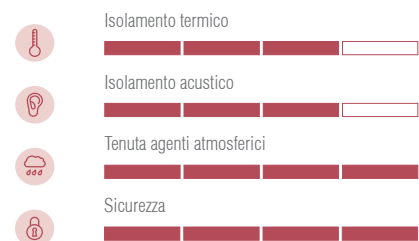

1

DOTAZIONI DI SERIE E SOLUZIONI

MANIGLIONE AURORA E MARTELLINA CON IMPUGNATURA ALLUNGATA
Eleganti e dal design pensato e realizzato in esclusiva per i nostri serramenti, si adattano al meglio ad ogni stile, grazie a tutte le finiture disponibili, ed ogni esigenza funzionale.

2

PRESTAZIONI

Il taglio termico nel cuore della finestra assicura un efficace isolamento termico, una condizione fondamentale che migliora la qualità della vita delle persone che abitano la casa.

3

ARMONIA-S SILVER

ARMONIA-S GOLD / PLATINUM

ARMONIA-S DIAMOND

LA SOLUZIONE PER ARREDARE CON GUSTO E SEMPLICITÀ

Le numerose linee estetiche e soluzioni tecniche rendono ARMONIA-S il serramento ideale per ogni esigenza costruttiva.